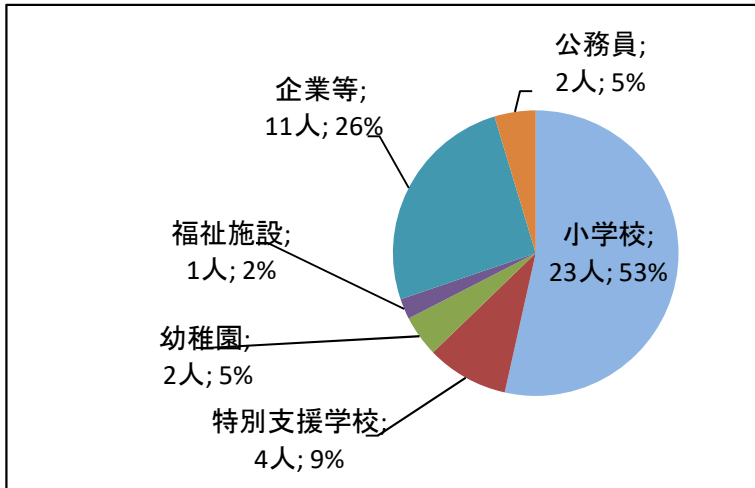

2019年度(令和元年度)卒業者の就職状況
教育学部児童教育学科 教育コース

区分	人数	割合
小学校	23人	53.5%
特別支援学校	4人	9.3%
幼稚園	2人	4.7%
福祉施設	1人	2.3%
企業等	11人	25.6%
公務員	2人	4.7%
合計	43人	100.0%

【主な就職先】

小学校	広島県教育委員会, 島根県教育委員会, 鳥取県教育委員会, 香川県教育委員会, 徳島県教育委員会, 岡山市教育委員会 ほか
特別支援学校	広島県教育委員会, 山口県教育委員会
幼稚園	学校法人白山学園, 学校法人同心学園
福祉施設	社会福祉法人神戸協和会
企業等	青葉印刷, エースシステムズ, 住友生命保険, 高松信用金庫, WDB ほか
公務員	福山市役所, 隠岐の島町役場