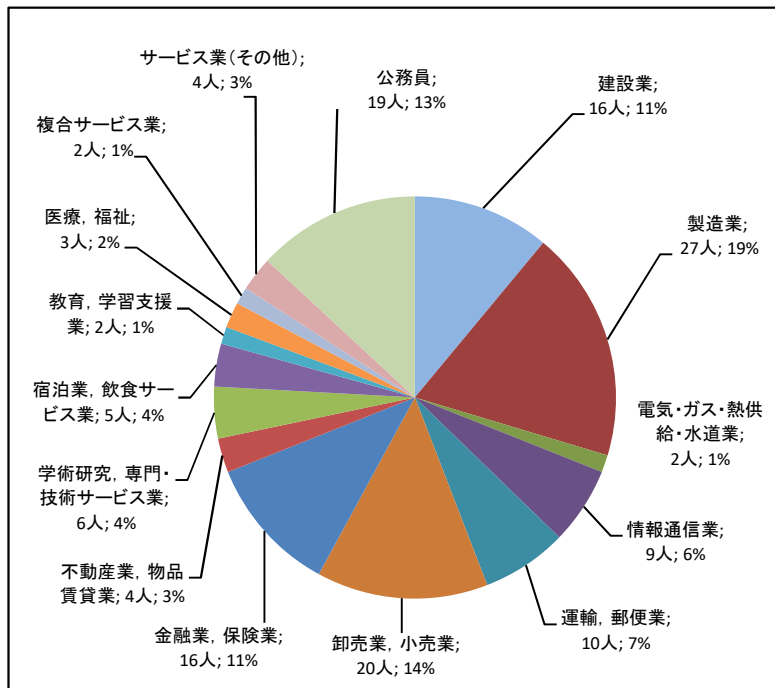

2019年度(令和元年度)卒業者の就職状況
都市経営学部 都市経営学科

区分	人数	割合
建設業	16人	11.0%
製造業	27人	18.6%
電気・ガス・熱供給・水道業	2人	1.4%
情報通信業	9人	6.2%
運輸、郵便業	10人	6.9%
卸売業、小売業	20人	13.8%
金融業、保険業	16人	11.0%
不動産業、物品賃貸業	4人	2.8%
学術研究、専門・技術サービス業	6人	4.1%
宿泊業、飲食サービス業	5人	3.4%
教育、学習支援業	2人	1.4%
医療、福祉	3人	2.1%
複合サービス業	2人	1.4%
サービス業(その他)	4人	2.8%
公務員	19人	13.1%
合計	145人	100.0%