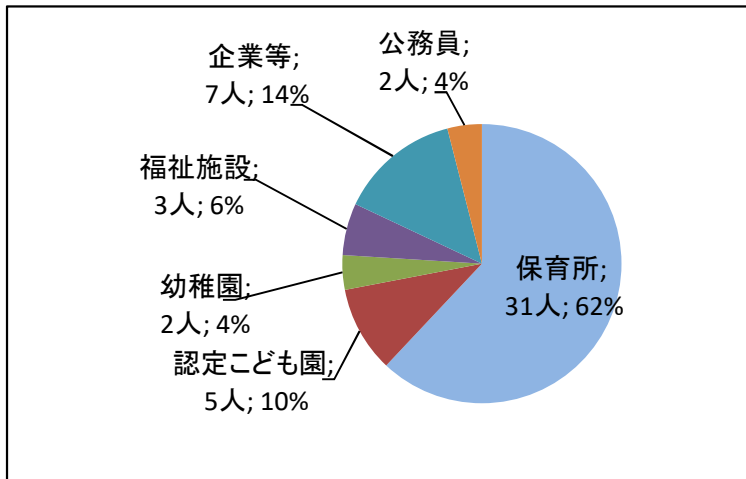

2020年度(令和2年度)卒業者の就職状況
教育学部児童教育学科 保育コース

区分	人数	割合
保育所	31人	62.0%
認定こども園	5人	10.0%
幼稚園	2人	4.0%
福祉施設	3人	6.0%
企業等	7人	14.0%
公務員	2人	4.0%
合計	50人	100.0%

【主な就職先】

- 保育所** 福山市公立保育所, 三原市公立保育所, 高松市公立保育所, 東広島公立保育所
坂出市公立保育所, 周南市公立保育所, 四国中央市公立保育所, 松山市公立保育所
アイグラン, 社会福祉法人博栄福祉会, ニチイ学館 ほか
- 認定こども園** 社会福祉法人坪内宝珠会, 社会福祉法人勝原福祉会, 学校法人緑ヶ丘幼稚園 ほか
- 幼稚園** 学校法人八正学園, 学校法人阪急学園
- 福祉施設** 社会福祉法人広島県福祉事業団, 社会福祉法人創樹会
- 企業等** いすゞ自動車中国四国, エブリイ, タカオ, ワールドインテック, JA福山市 ほか
- 公務員** 広島県教育委員会, 坂出市役所