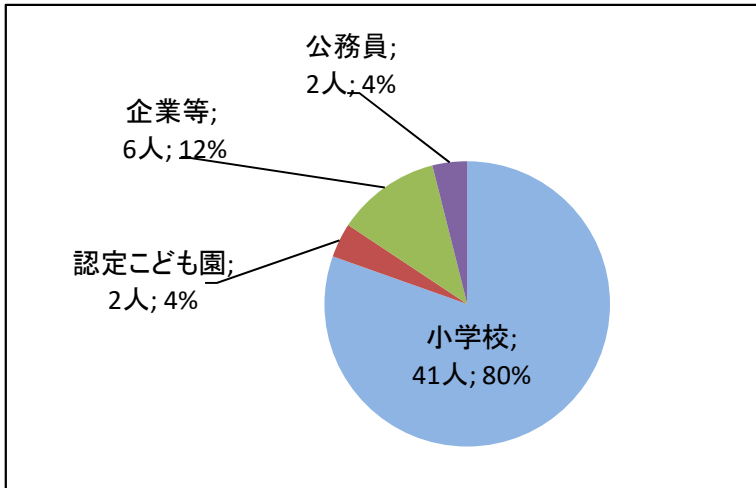

2020年度(令和2年度)卒業者の就職状況  
教育学部児童教育学科 教育コース

区分	人数	割合
小学校	41人	80.4%
認定こども園	2人	3.9%
企業等	6人	11.8%
公務員	2人	3.9%
合計	51人	100.0%

【主な就職先】

小学校

広島県教育委員会, 愛媛県教育委員会, 島根県教育委員会, 兵庫県教育委員会, 岡山県教育委員会, 山口県教育委員会, 高知県教育委員会 ほか

認定こども園