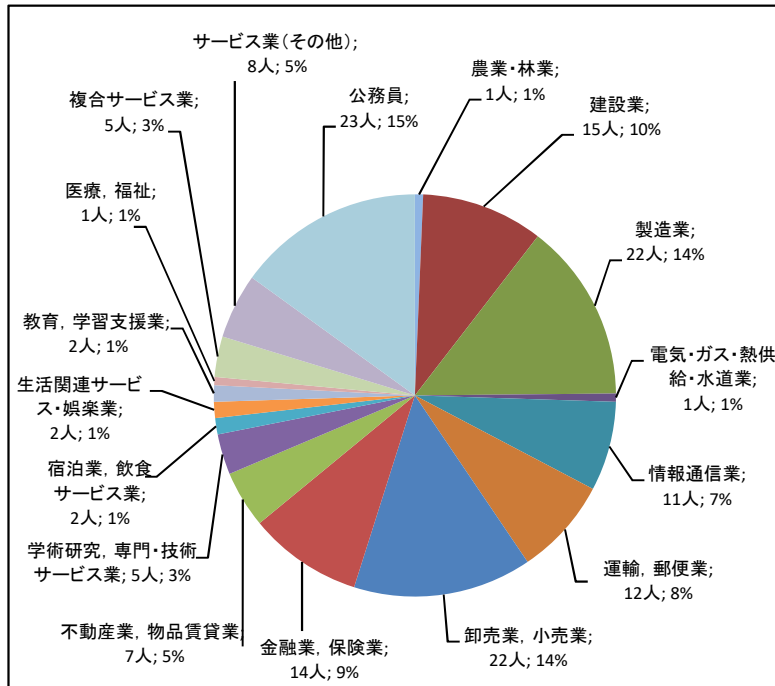

2020年度(令和2年度)卒業者の就職状況
都市経営学部 都市経営学科

区分	人数	割合
農業・林業	1人	0.7%
建設業	15人	9.8%
製造業	22人	14.4%
電気・ガス・熱供給・水道業	1人	0.7%
情報通信業	11人	7.2%
運輸、郵便業	12人	7.8%
卸売業、小売業	22人	14.4%
金融業、保険業	14人	9.2%
不動産業、物品賃貸業	7人	4.6%
学術研究、専門・技術サービス業	5人	3.3%
宿泊業、飲食サービス業	2人	1.3%
生活関連サービス・娯楽業	2人	1.3%
教育、学習支援業	2人	1.3%
医療、福祉	1人	0.7%
複合サービス業	5人	3.3%
サービス業(その他)	8人	5.2%
公務員	23人	15.0%
合計	153人	100.0%