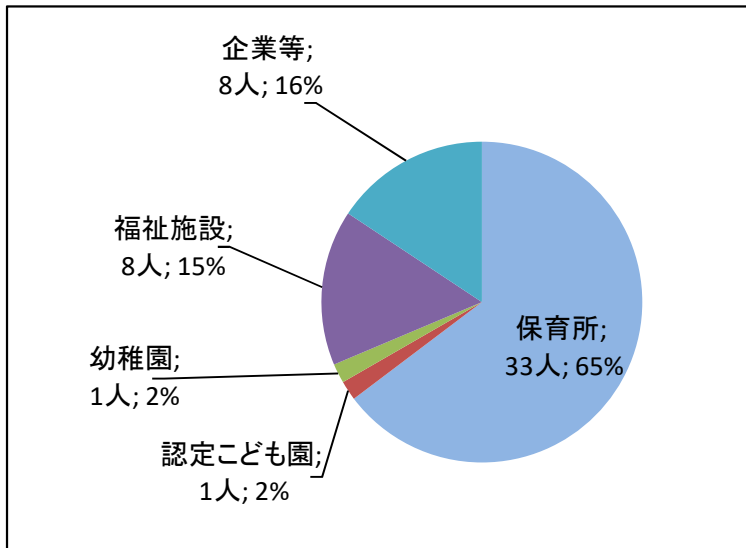

2021年度(令和3年度)卒業者の就職状況
教育学部児童教育学科 保育コース

区分	人数	割合
保育所	33人	64.7%
認定こども園	1人	2.0%
幼稚園	1人	2.0%
福祉施設	8人	15.7%
企業等	8人	15.7%
合計	51人	100.0%

【主な就職先】

- 保育所** 福山市公立保育所, 広島市公立保育所, 今治市公立保育所, 府中市公立保育所
倉敷市公立保育所, 松江市公立保育所, 松山市公立保育所, 観音寺市公立保育所
徳島市公立保育所, 高知市公立保育所, 熊本市公立保育所
鹿児島市公立保育所 ニチイ学館 ほか
- 認定こども園** 社会福祉法人三篠会
- 幼稚園** 福山市公立幼稚園
- 福祉施設** 社会福祉法人創樹会, 社会福祉法人広島市社会福祉事業団 ほか
- 企業等** 朝日スチール工業, 合田工務店, フォートトラスト, ホームネット, ミヨシ産業 ほか