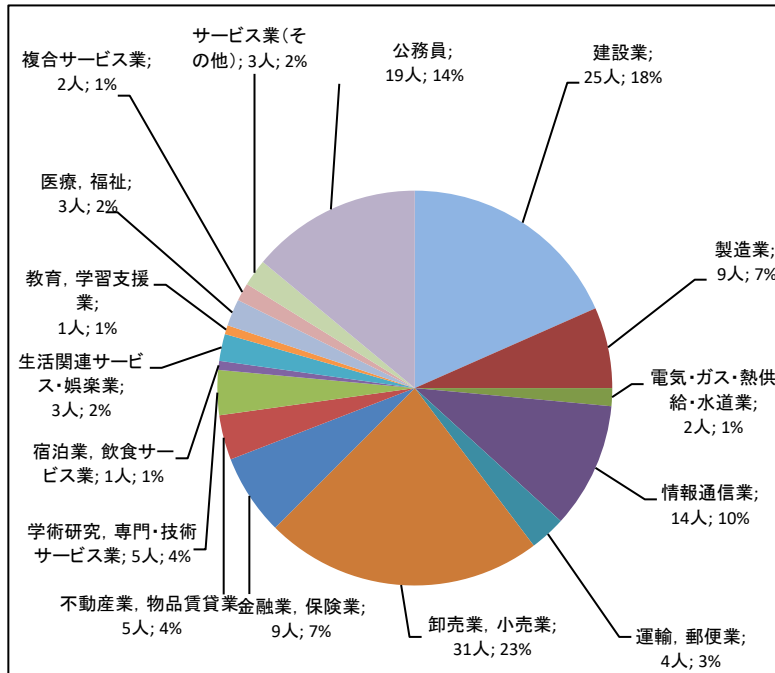

2021年度(令和3年度)卒業者の就職状況
都市経営学部 都市経営学科

区分	人数	割合
建設業	25人	18.4%
製造業	9人	6.6%
電気・ガス・熱供給・水道業	2人	1.5%
情報通信業	14人	10.3%
運輸、郵便業	4人	2.9%
卸売業、小売業	31人	22.8%
金融業、保険業	9人	6.6%
不動産業、物品賃貸業	5人	3.7%
学術研究、専門・技術サービス業	5人	3.7%
宿泊業、飲食サービス業	1人	0.7%
生活関連サービス・娯楽業	3人	2.2%
教育、学習支援業	1人	0.7%
医療、福祉	3人	2.2%
複合サービス業	2人	1.5%
サービス業(その他)	3人	2.2%
公務員	19人	14.0%
合計	136人	100.0%