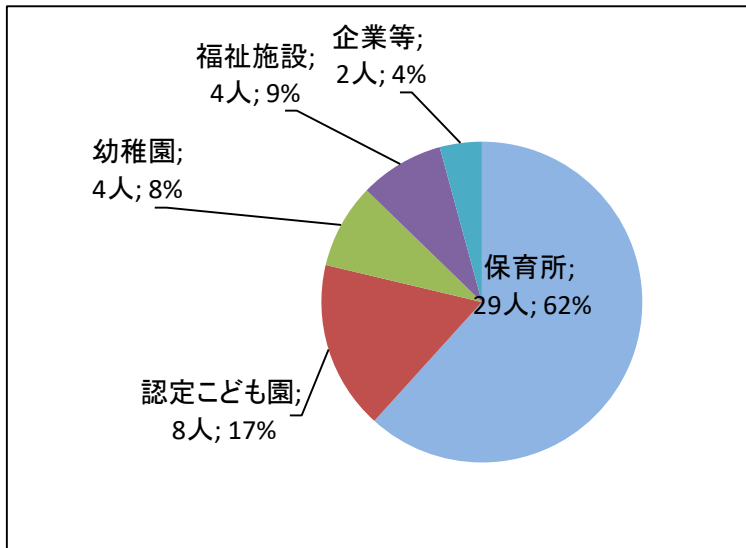

2022年度(令和4年度)卒業者の就職状況
教育学部児童教育学科 保育コース

区分	人数	割合
保育所	29人	61.7%
認定こども園	8人	17.0%
幼稚園	4人	8.5%
福祉施設	4人	8.5%
企業等	2人	4.3%
合計	47人	100.0%

【主な就職先】

保育所 福山市公立保育所, 今治市公立保育所, 周南市公立保育所, 広島市公立保育所
松山市公立保育所

社会福祉法人同心会, 社会福祉法人経山会, 社会福祉法人和福社会,
小学館集英社プロダクション, ライクキッズ ほか