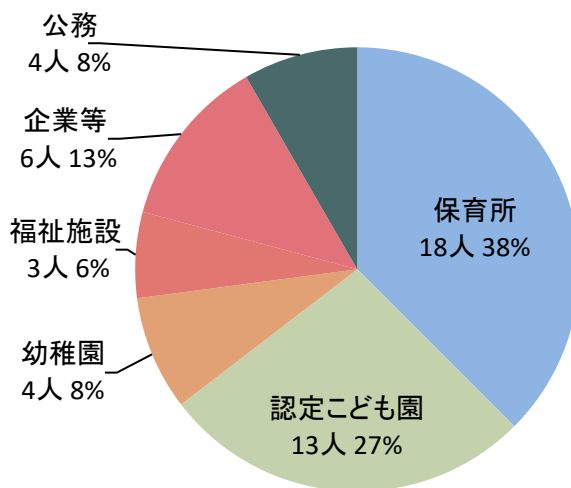

2023年度(令和5年度)卒業者の就職状況
教育学部児童教育学科 保育コース

区分	人数	割合
保育所	18人	37.5%
認定こども園	13人	27.1%
幼稚園	4人	8.3%
福祉施設	3人	6.3%
企業等	6人	12.5%
公務	4人	8.3%
合計	48人	100.0%

【就職先】

保育所

福山市公立保育所、今治市公立保育所、倉敷市公立保育所、三原市公立保育所
熊本市公立保育所、防府市公立保育所、広島市公立保育所、松山市公立保育所
神戸市公立保育所、浦添市公立保育所
社会福祉法人昭和愛育会、一般社団法人リトルメイト、学研ココファン・ナーサリー
(株)小学館アカデミー