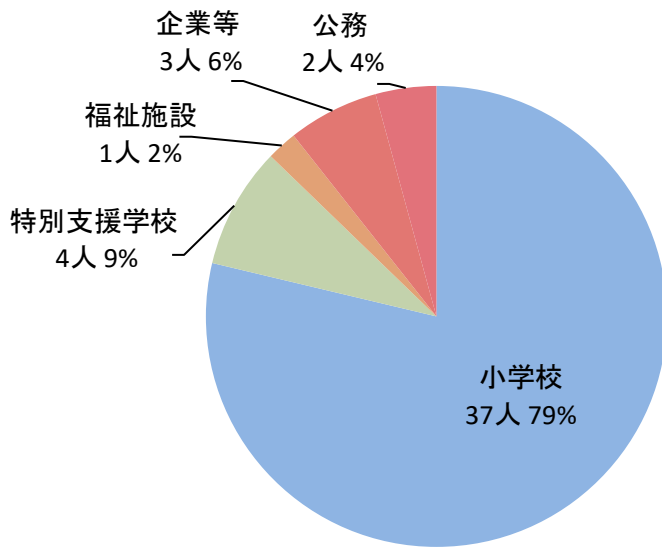

2023年度(令和5年度)卒業者の就職状況  
教育学部児童教育学科 教育コース

区分	人数	割合
小学校	37人	78.7%
特別支援学校	4人	8.5%
福祉施設	1人	2.1%
企業等	3人	6.4%
公務	2人	4.3%
合計	47人	100.0%

**【就職先】**

**小学校**

広島県教育委員会、広島市教育委員会、岡山県教育委員会、岡山市教育委員会  
愛媛県教育委員会、香川県教育委員会、川崎市教育委員会、高知県教育委員会  
島根県教育委員会、東京都教育委員会、千葉県教育委員会、長崎県教育委員会  
兵庫県教育委員会、福井県教育委員会