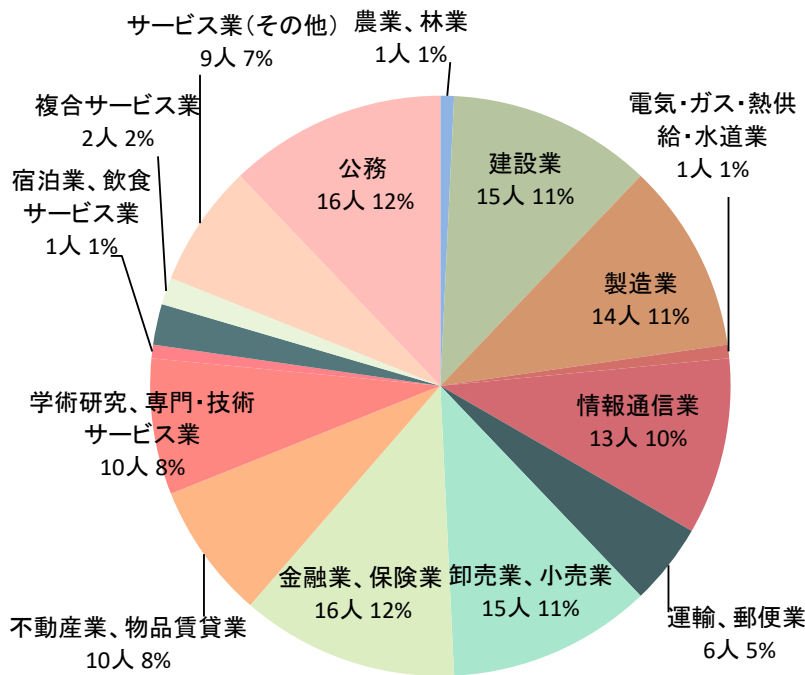

2023年度(令和5年度)卒業生の就職状況
都市経営学部 都市経営学科

区分	人数	割合
農業、林業	1人	0.8%
建設業	15人	11.4%
製造業	14人	10.6%
電気・ガス・熱供給・水道業	1人	0.8%
情報通信業	13人	9.8%
運輸、郵便業	6人	4.5%
卸売業、小売業	15人	11.4%
金融業、保険業	16人	12.1%
不動産業、物品賃貸業	10人	7.6%
学術研究、専門・技術サービス業	10人	7.6%
宿泊業、飲食サービス業	1人	0.8%
生活関連サービス・娯楽業	3人	2.3%
医療、福祉	0人	0.0%
複合サービス業	2人	1.5%
サービス業(その他)	9人	6.8%
公務	16人	12.1%
合計	132人	100.0%