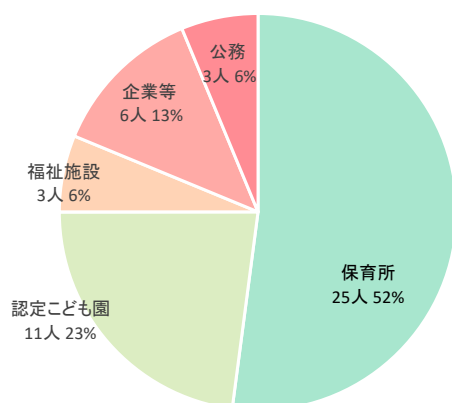

2025年度(令和7年度)卒業者の就職状況
教育学部児童教育学科 保育コース

区分	人数	割合
保育所	25人	52.0%
認定こども園	11人	22.9%
福祉施設	3人	6.3%
企業等	6人	12.5%
公務	3人	6.3%
合計	48人	100.0%

【就職先】

保育所

福山市公立保育所、広島市公立保育所、東広島市公立保育所、府中市公立保育所、倉敷市公立保育所、松山市公立保育所、今治市公立保育所、目黒区公立保育所、洲本市公立保育所