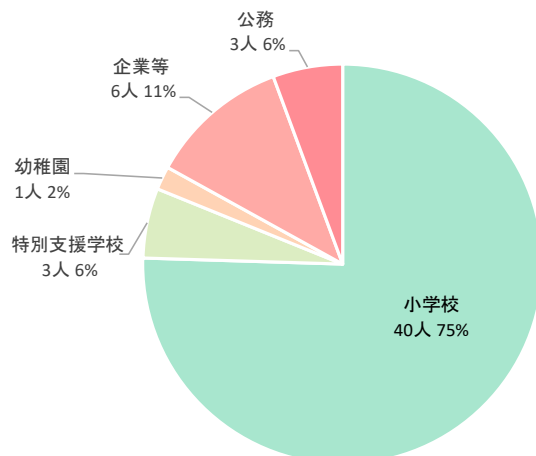

2025年度(令和7年度)卒業者の就職状況
教育学部児童教育学科 教育コース

区分	人数	割合
小学校	40人	75.4%
特別支援学校	3人	5.7%
幼稚園	1人	1.9%
企業等	6人	11.3%
公務	3人	5.7%
合計	53人	100.0%

【就職先】

小学校

広島県教育委員会、岡山県教育委員会、愛媛県教育委員会、香川県教育委員会、大阪府教育委員会、兵庫県教育委員会、和歌山県教育委員会、新潟県教育委員会、山梨県教育委員会、福島県教育委員会、大分県教育委員会、横浜市教育委員会、広島市教育委員会、岡山市教育委員会