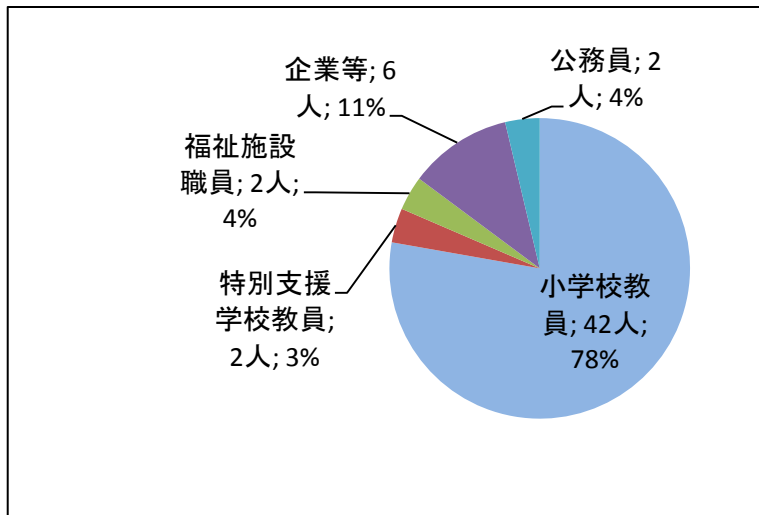

2016年度(平成28年度)卒業者の就職状況
教育学部児童教育学科 教育コース

区分	人数	割合
小学校教員	42人	77.8%
特別支援学校教員	2人	3.7%
福祉施設職員	2人	3.7%
企業等	6人	11.1%
公務員	2人	3.7%
合計	54人	100.0%

【主な就職先】

小学校	広島県教育委員会, 広島市教育委員会, 岡山県教育委員会, 山口県教育委員会, 島根県教育委員会, 香川県教育委員会, 長崎県教育委員会 ほか
特別支援学校	広島県教育委員会
児童福祉施設等	広島県同朋援護財団, ふみ月の会
企業等	日東製網, 山口フィナンシャルグループ, 笠岡信用組合, イトーヨーカドー ほか
公務員	千葉県警察本部, 松江市役所