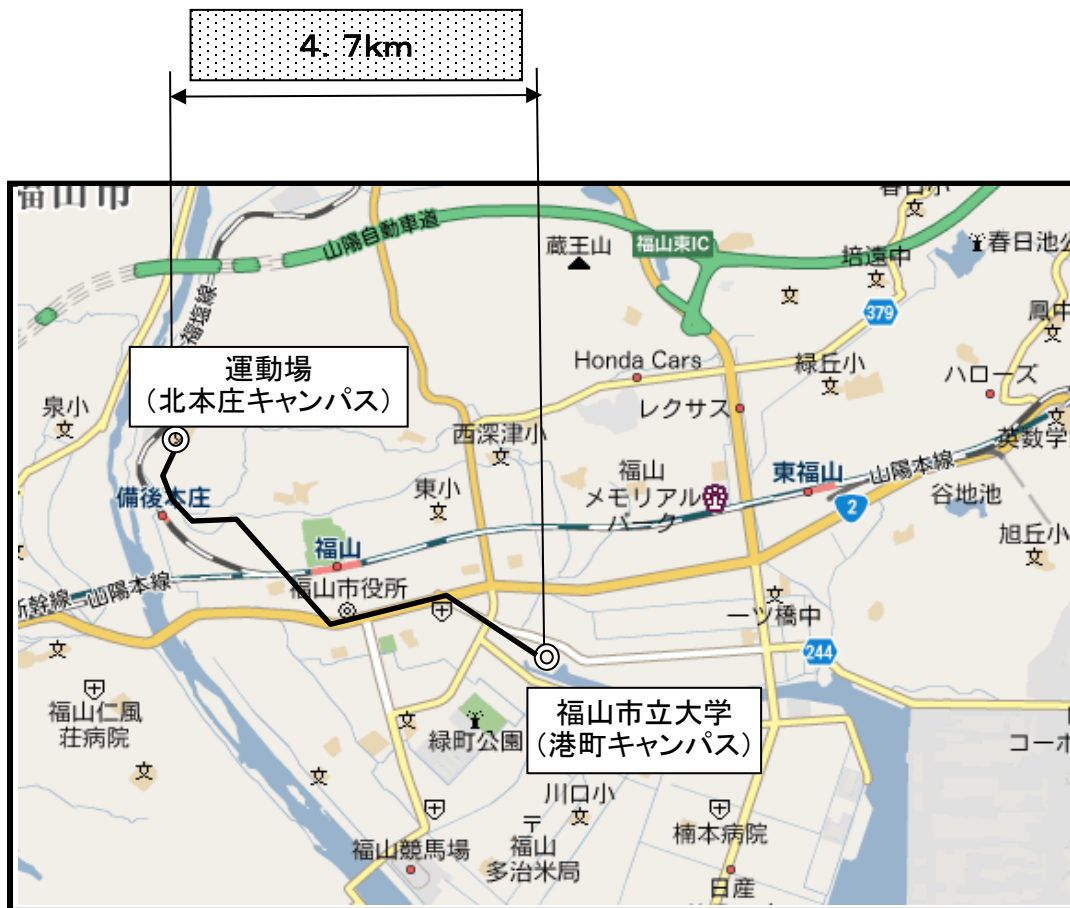

○校地位置図：福山市立大学

○JR福山駅～福山市立大学へのアクセス(徒歩)

—— バス停からの経路

○福山東IC～福山市立大学へのアクセス(自家用車)

【バス利用】(往路)

- 中国バス(株)
 - 手城経由鋼管病院行き
又は
福山市立大学行き
 - 手城経由引野口行き
又は
四十分団地行き
 - 新浜循環線

「福山市立大学」下車(徒歩0分)

「手城入口」下車(徒歩約2分)

「四ツ樋」下車(徒歩約4分)

○まわローズ(中心部循環路線) 「リーデンローズ入口」下車(徒歩約10分)

【自家用車利用】

山陽自動車道福山東ICより国道182号線を国道2号線方面へ。
国道2号線を渡り、3つ目の信号(入江大橋北詰)を右折し、約2km。
「手城西交差点」を左折し約100m付近左手に駐車場設置。

○校地と運動場の位置関係等

移動区間 福山市立大学(港町キャンパス) ~ 運動場(北本庄キャンパス)

移動距離 4.7km

移動手段 スクールバス

移動時間 20分