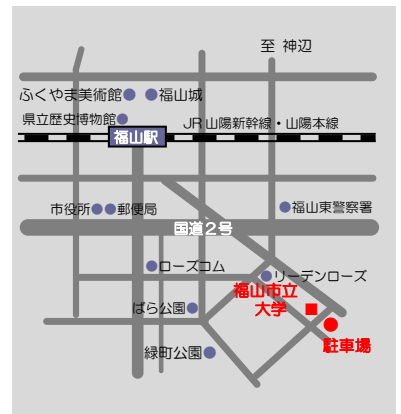

交通アクセス

[福山駅からバスで]

- ・②番のりば「手城経由鋼管病院線」▶「福山市立大学」下車すぐ。
- ・⑩番のりば「まわローズ」▶「リーデンローズ入口」下車, 徒歩10分。

駐車場

大学から市道福山港沖野上線を挟んで東側に約60台分, 身体障がい者用2台分。
※駐車台数に限りがありますので, なるべく公共交通機関をご利用ください。

お問合せ先

福山市立大学教育研究交流センター

〒721-0964 広島県福山市港町二丁目19番1号