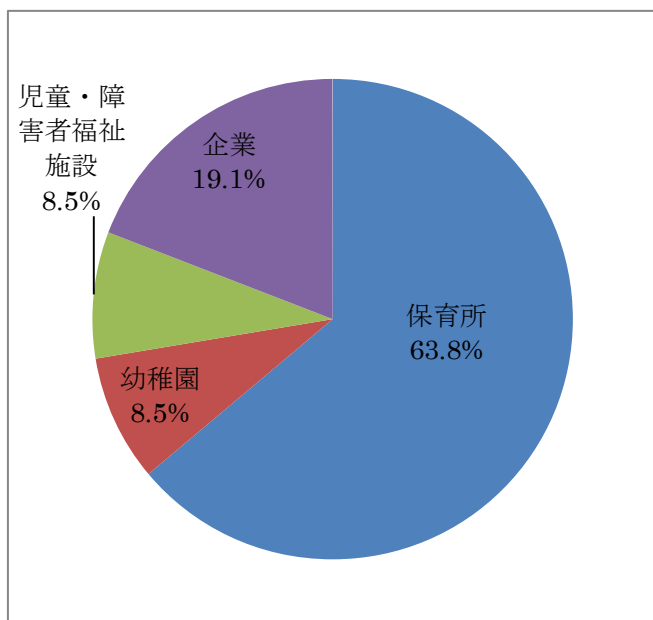

## 教育学部 児童教育学科（保育コース）

保育コース	%
保育所	63.8
幼稚園	8.5
児童・障害者福祉施設	8.5
企業	19.1

### 【主な就職先】