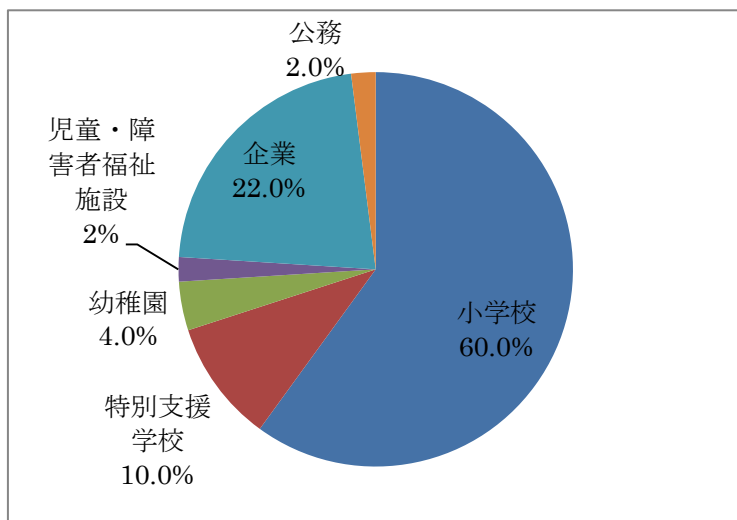

教育学部 児童教育学科（教育コース）

教育コース	%
小学校	60
特別支援学校	10
幼稚園	4
児童・障害者福祉施設	2
企業	22
公務	2

【主な就職先】

■教育コース

小学校：茨城県教育委員会、愛媛県教育委員会、大阪府教育委員会、岡山県教育委員会、岡山市教育委員会、岐阜県教育委員会、神戸市教育委員会、兵庫県教育委員会、広島県教育委員会、広島市教育委員会、三重県教育委員会、山口県教育委員会、銀河学院、鶴学園