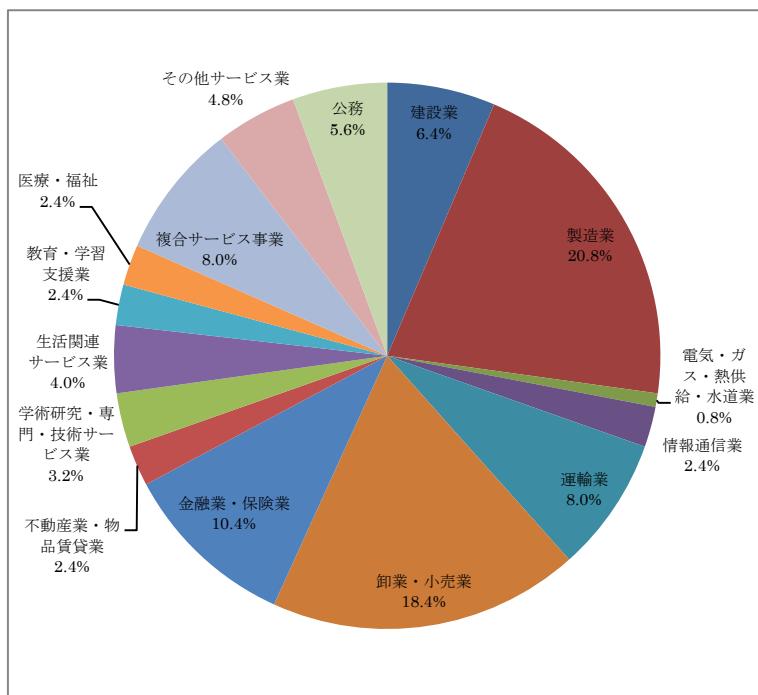

都市経営学部 都市経営学科

都市経営学科	%
建設業	6.4
製造業	20.8
電気・ガス・熱供給・水道業	0.8
情報通信業	2.4
運輸業	8.0
卸業・小売業	18.4
金融業・保険業	10.4
不動産業・物品賃貸業	2.4
学術研究・専門・技術サービス業	3.2
生活関連サービス業	4.0
教育・学習支援業	2.4
医療・福祉	2.4
複合サービス事業	8.0
その他のサービス業	4.8
公務	5.6