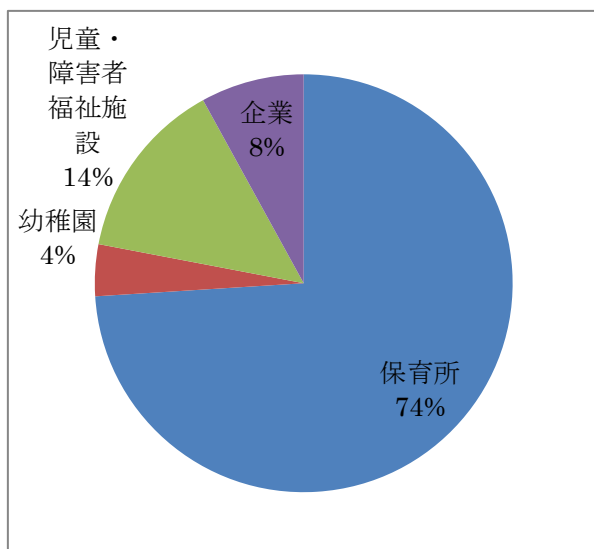

## 教育学部 児童教育学科（保育コース）

区分	人数	%
保育所	37	74.0
幼稚園	2	4.0
児童・障害者福祉施設	7	14.0
企業	4	8.0

### 【主な就職先】