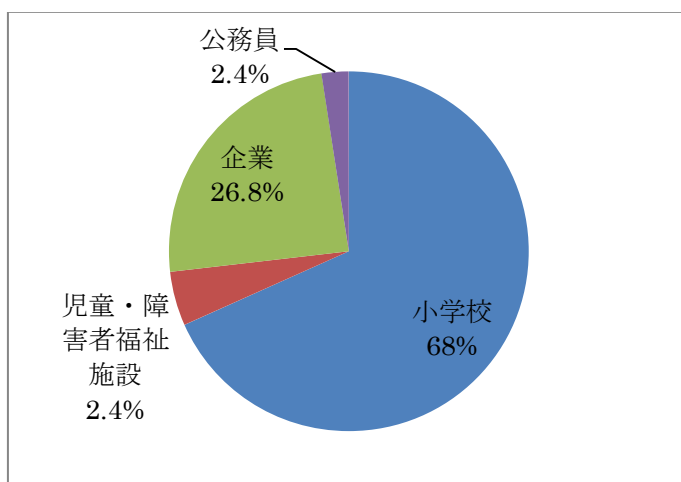

教育学部 児童教育学科（教育コース）

区分	人数	%
小学校	28	68.3
児童・障害者福祉施設	2	4.9
企業	10	24.4
公務員	1	2.4

【主な就職先】

■教育コース

小学校：広島県教育委員会、広島市教育委員会、岡山県教育委員会、岡山市教育委員会、香川県教育委員会、愛知県教育委員会、和歌山県教育委員会、大阪市教育委員会、奈良県教育委員会、三重県教育委員会、徳島県教育委員会、兵庫県教育委員会、