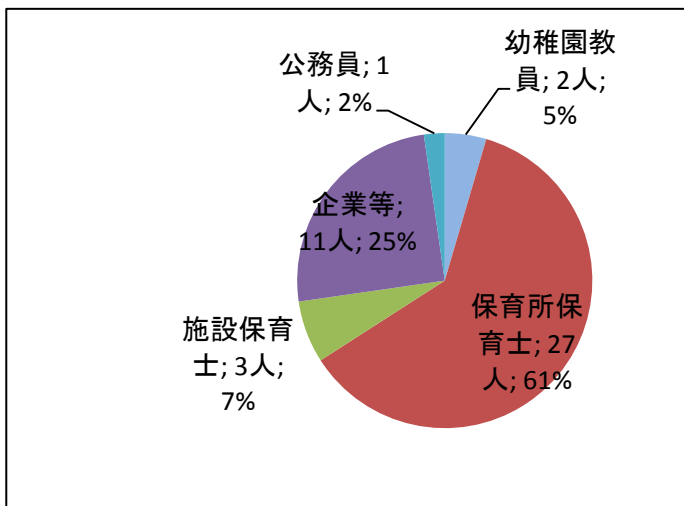

2016年度(平成28年度)卒業者の就職状況
教育学部児童教育学科 保育コース

区分	人数	割合
幼稚園教員	2人	4.5%
保育所保育士	27人	61.4%
施設保育士	3人	6.8%
企業等	11人	25.0%
公務員	1人	2.3%
合計	44人	100.0%

【主な就職先】

幼稚園 福山市立幼稚園, 徳島市立幼稚園

保育所 福山市立保育所, 広島市立保育所, 岡山市立保育所, 倉敷市立保育所,
今治市立保育所, 南あわじ市立保育所, 鈴鹿市立保育所, 下関市立保育所 ほか