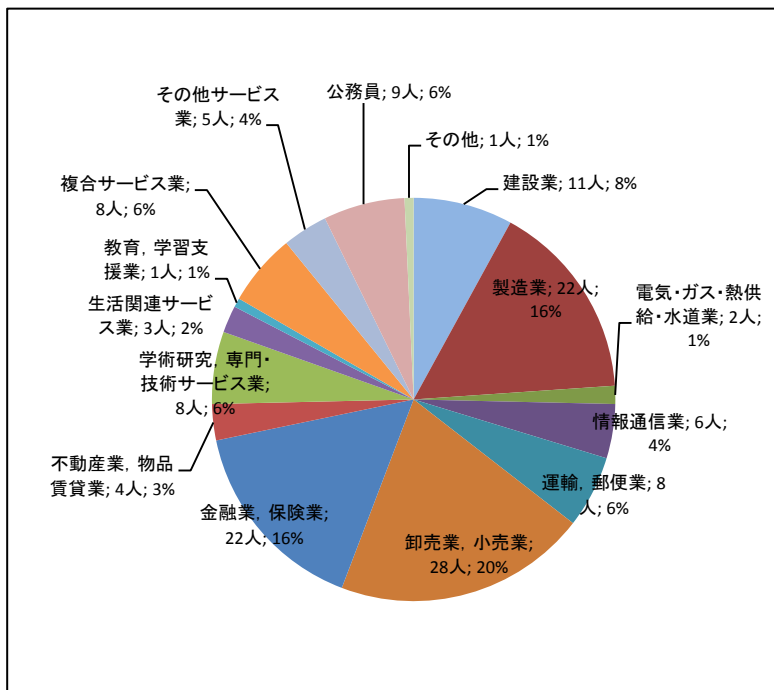

2016年度(平成28年度)卒業者の就職状況
都市経営学部 都市経営学科

区分	人数	割合
建設業	11人	8.0%
製造業	22人	15.9%
電気・ガス・熱供給・水道業	2人	1.4%
情報通信業	6人	4.3%
運輸, 郵便業	8人	5.8%
卸売業, 小売業	28人	20.3%
金融業, 保険業	22人	15.9%
不動産業, 物品賃貸業	4人	2.9%
学術研究, 専門・技術サービス業	8人	5.8%
生活関連サービス業	3人	2.2%
教育, 学習支援業	1人	0.7%
複合サービス業	8人	5.8%
その他サービス業	5人	3.6%
公務員	9人	6.5%
その他	1人	0.7%
合計	138人	100.0%