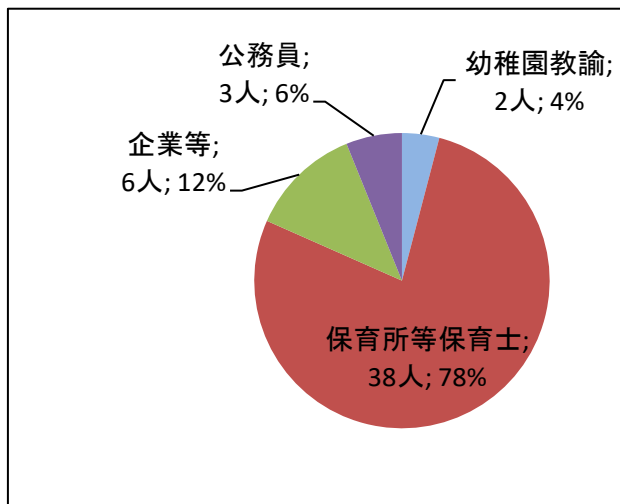

2017年度(平成29年度)卒業者の就職状況
教育学部児童教育学科 保育コース

区分	人数	割合
幼稚園教諭	2人	4.1%
保育所等保育士	38人	77.6%
企業等	6人	12.2%
公務員	3人	6.1%
合計	49人	100.0%

【主な就職先】

幼稚園

学校法人佐保会学園

保育所等保育士

福山市立保育所, 広島市立保育所, 倉敷市立保育所, 高知市公立保育所
徳島市立保育所, 高松市立保育所, 松江市立保育所 ほか