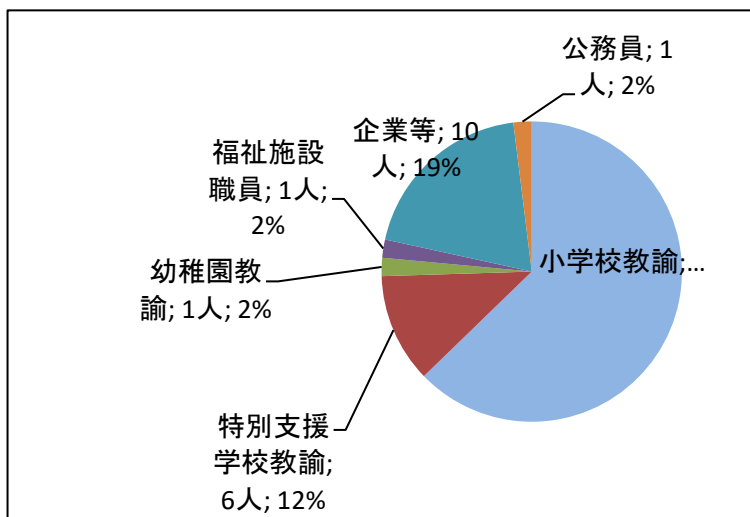

2017年度(平成29年度)卒業者の就職状況  
教育学部児童教育学科 教育コース

区分	人数	割合
小学校教諭	32人	62.7%
特別支援学校教諭	6人	11.8%
幼稚園教諭	1人	2.0%
福祉施設職員	1人	2.0%
企業等	10人	19.6%
公務員	1人	2.0%
合計	51人	100.0%

【主な就職先】

小学校	広島県教育委員会, 広島市教育委員会, 岡山県教育委員会, 山口県教育委員会, 愛媛県教育委員会, 香川県教育委員会 ほか
特別支援学校	広島県教育委員会, 岡山県教育委員会
幼稚園	学校法人賢忠寺学園
児童福祉施設等	社会福祉法人つつじ
企業等	広島銀行, 広島化成, 扶桑商会 ほか
公務員	福山市役所