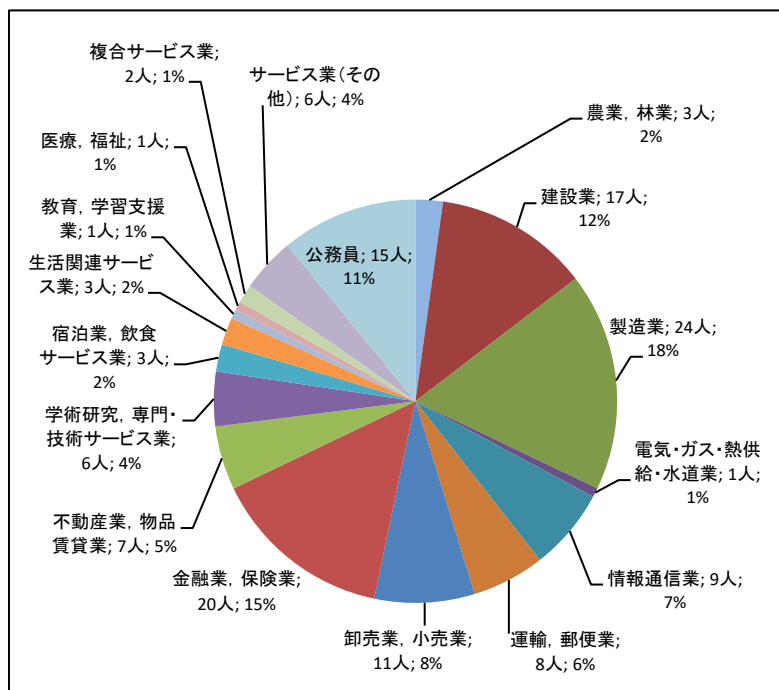

2017年度(平成29年度)卒業者の就職状況  
都市経営学部 都市経営学科

区分	人数	割合
農業, 林業	3人	2.2%
建設業	17人	12.4%
製造業	24人	17.5%
電気・ガス・熱供給・水道業	1人	0.7%
情報通信業	9人	6.6%
運輸, 郵便業	8人	5.8%
卸売業, 小売業	11人	8.0%
金融業, 保険業	20人	14.6%
不動産業, 物品賃貸業	7人	5.1%
学術研究, 専門・技術サービス業	6人	4.4%
宿泊業, 飲食サービス業	3人	2.2%
生活関連サービス業	3人	2.2%
教育, 学習支援業	1人	0.7%
医療, 福祉	1人	0.7%
複合サービス業	2人	1.5%
サービス業(その他)	6人	4.4%
公務員	15人	10.9%
合計	137人	100.0%