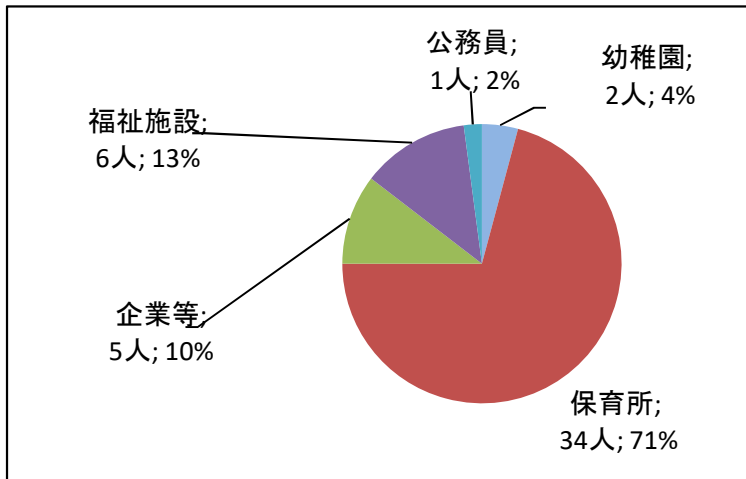

2018年度(平成30年度)卒業者の就職状況
教育学部児童教育学科 保育コース

区分	人数	割合
幼稚園	2人	4.2%
保育所	34人	70.8%
企業等	5人	10.4%
福祉施設	6人	12.5%
公務員	1人	2.1%
合計	48人	100.0%

【主な就職先】

- 幼稚園** 学校法人のぞみ学園, 和歌山市立幼稚園
- 保育所** 福山市立保育所, 倉敷市立保育所, 神戸市立保育所, 松山市立保育所
尾道市立保育所, 広島市立保育所, 岡山市立保育所, 坂出市立保育所 ほか
- 企業等** 山九, 福山ゴム, ホーコス ほか
- 福祉施設** 社会福祉法人愛恵会, 社会福祉法人創樹会, 社会福祉法人広島県同胞援護財団 ほか
- 公務員** 福山市役所