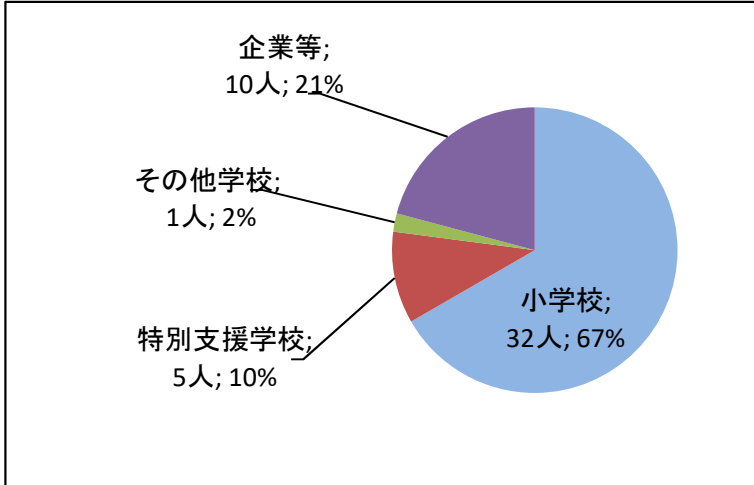

2018年度(平成30年度)卒業者の就職状況  
教育学部児童教育学科 教育コース

区分	人数	割合
小学校	32人	66.7%
特別支援学校	5人	10.4%
その他学校	1人	2.1%
企業等	10人	20.8%
合計	48人	100.0%

【主な就職先】

- 小学校** 広島県教育委員会, 島根県教育委員会, 岡山県教育委員会, 兵庫県教育委員会, 香川県教育委員会, 岡山市教育委員会 ほか
- 特別支援学校** 広島県教育委員会, 岡山県教育委員会, 山口県教育委員会, 愛媛県教育委員会
- その他学校** 海外子女教育振興財団(ハノイ日本人学校)
- 企業等** 青山商事, 伊予銀行, 岡山大学, 山陰合同銀行, JA福山市 ほか