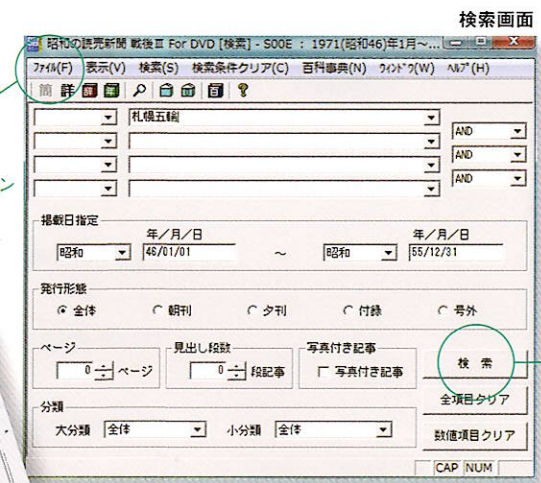

記事に赤いピン

全体表示も可能!