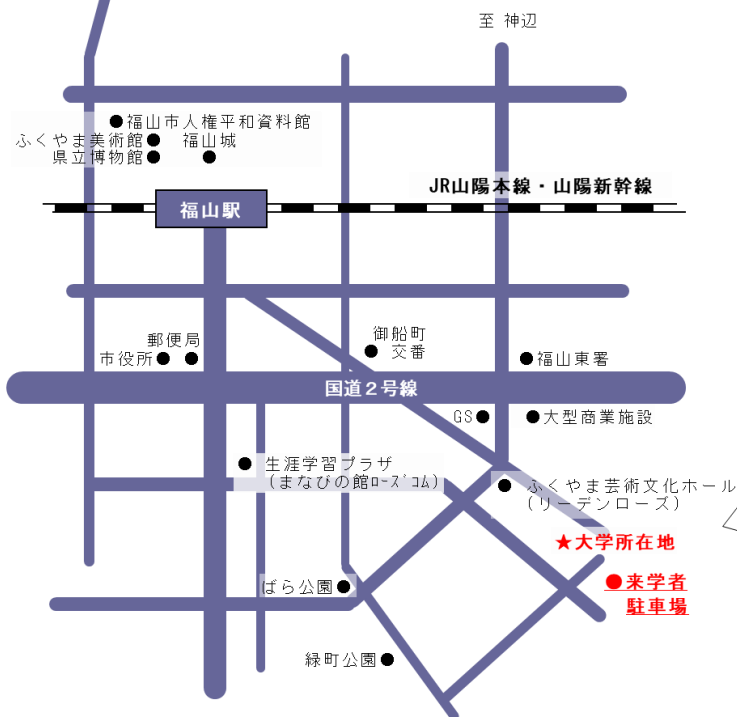

● 日時 2023年3月18日(土)

14:00～16:00

● 参加方法 Cisco Webex によるオンライン
参加または対面での参加から選択

※ 詳細は裏面にて

● 開催場所 福山市立大学 研究棟1階
大講義室

● 定員 先着100人(対面)

● 申込締切 2023年3月13日(月)

● 参加費 無料

◆市内路線バスを利用する場合

中国バス

◇2番乗り場 手城経由引野口行き「手城入口」で下車、
徒歩2分

中心部循環路線 まわローズ

◇10番乗り場「リーデンローズ入口」で下車後、
徒歩10分

◆自家用車を利用する場合

◇大学から市道福山港沖野上線を挟んで東側に約20台程度、身体障がい者用2台分。

※駐車スペースには限りがあります。なるべく路線バスなどの公共交通機関をご利用ください。