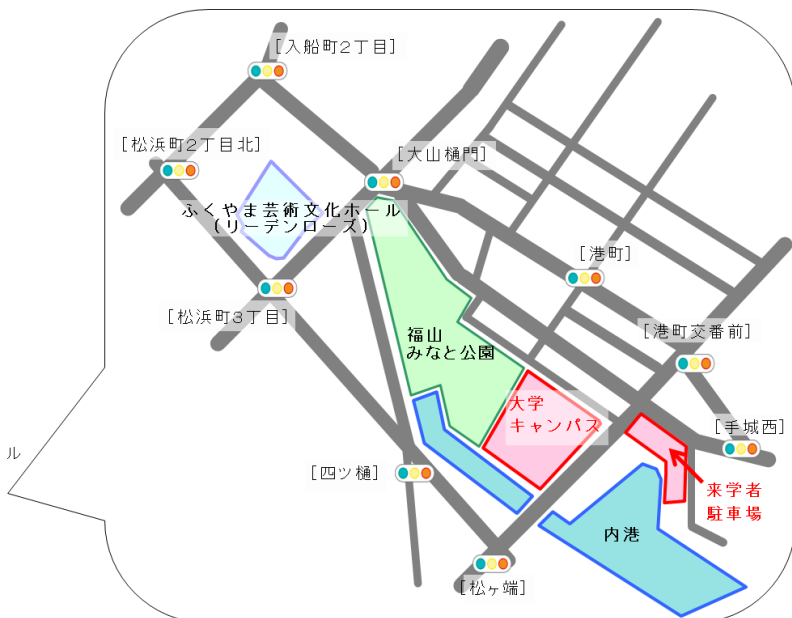

◆自家用車を利用する場合

◇大学から市道福山港沖野上線を挟んで東側に約20台程度、身体障がい者用2台分。

※駐車スペースには限りがあります。なるべく路線バスなどの公共交通機関をご利用ください。

※大学建物に隣接している駐車場は利用しないでください