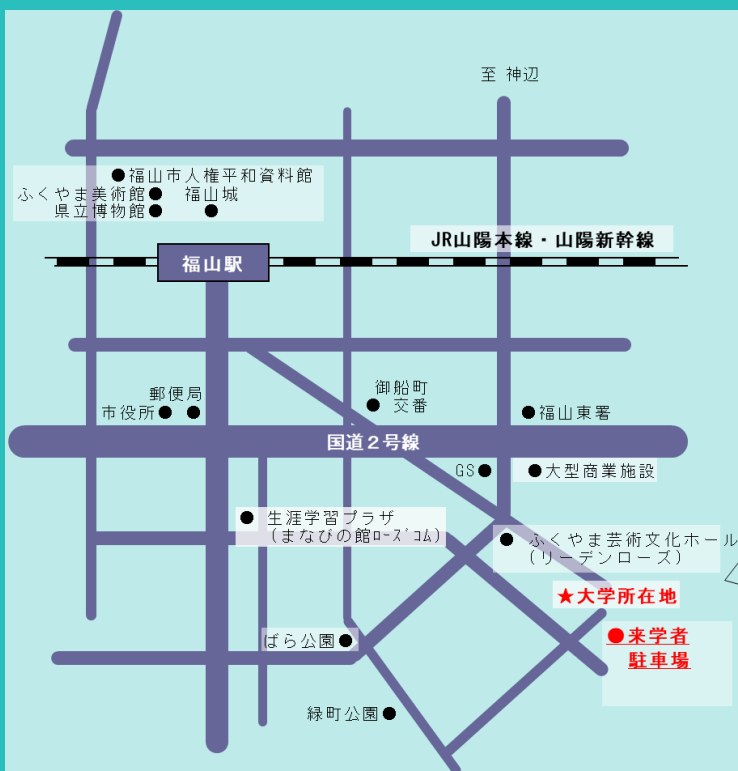

福山市立大学 副学長 岡田 至雄
福山市立大学 学務部長 前山 純一郎
福山市立大学 学生部長 牧田 幸文
福山市立大学 学生部長 根本 修平
福山市立大学 学務部長 長谷川 良二
福山市立大学 学務部長 玉井 由樹

港輝祭 2023 11.11 SATURDAY 15:00-17:30
PLACE 福山市立大学研究棟 1F 中講義室 A

主催：福山市立大学教育研究交流センター サステイナブルなまちづくりのためのアントレプレナーシップ研究会
協力：iti SETOUCHI お問合せ：福山市立大学教育研究交流センター (koryu@fcu.ac.jp)

Produce Support

一般社団法人義倉

iti SETOUCHI

●交通アクセス

◆市内路線バスを利用する場合

中国バス

◇2番乗り場 手城経由引野口行き「手城入口」で下車，徒歩2分

中心部循環路線 まわローズ

◇10番乗り場「リーデンローズ入口」で下車後，徒歩10分

◆自家用車を利用する場合

◇大学から市道福山港沖野上線を挟んで東側に約60台分，身体障がい者用2台分。

※駐車スペースには限りがあります。なるべく路線バスなどの公共交通機関をご利用ください。

※大学建物に隣接している駐車場は利用しないでください

問い合わせ先

〒721-0964 広島県福山市港町二丁目19番1号

E-mail koryu@fcu.ac.jp (福山市立大学教育研究交流センター)